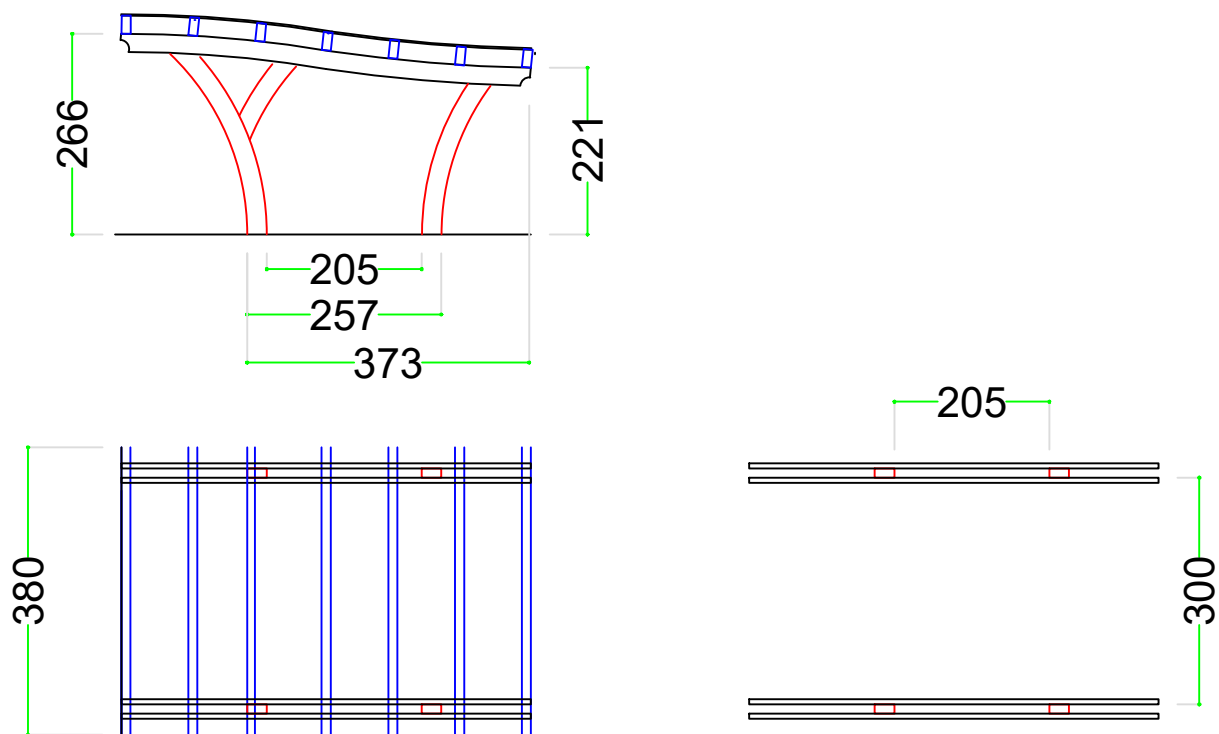

# MOD. DINOSAURO 1 POSTO

SCALA 1:100