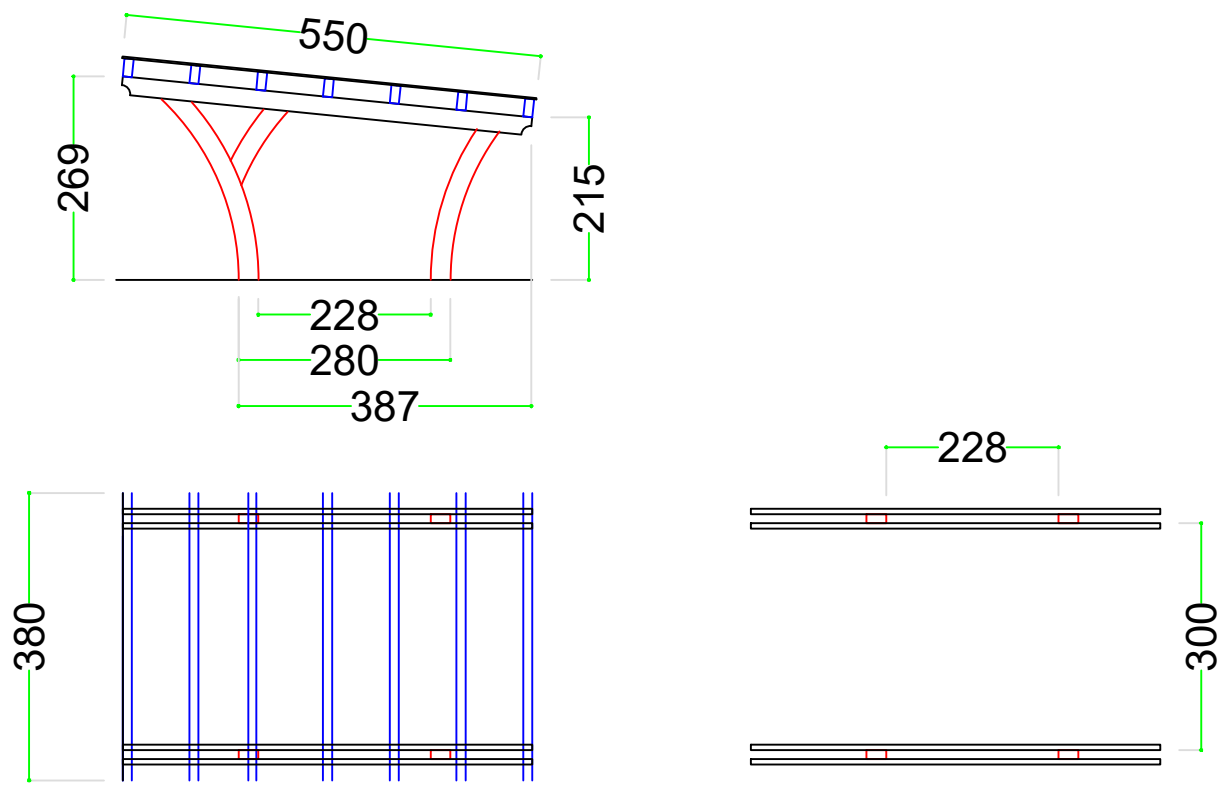

# MOD. DINOSAURO 1 POSTO

SCALA 1:100