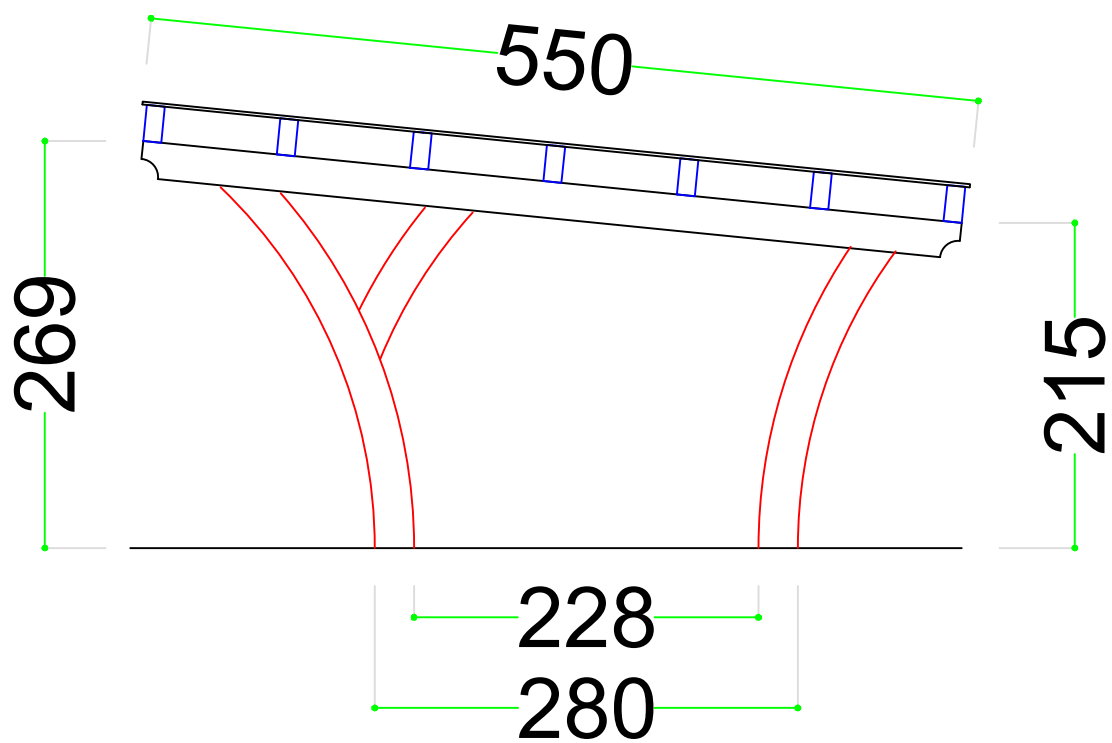

MOD. DINOSAURO 2 POSTI

PRODUZIONE TRAVI LAMELLARI
LEGNAMI

SCALA 1:50