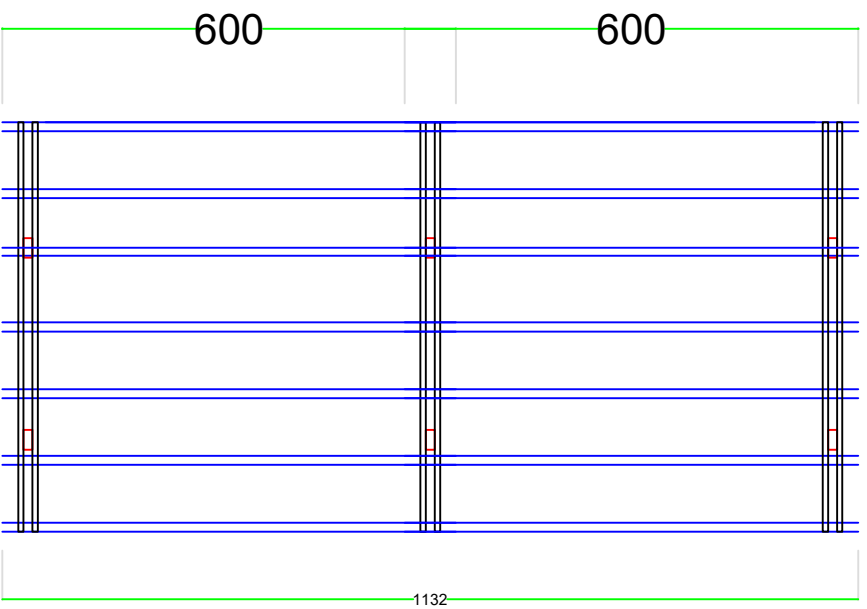

MOD. DINOSAURO 4 POSTI

SCALA 1:100