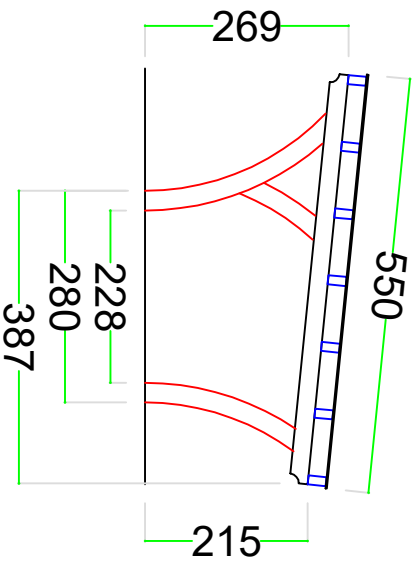

MOD. DINOSAURO 4 POSTI

SCALA 1:100