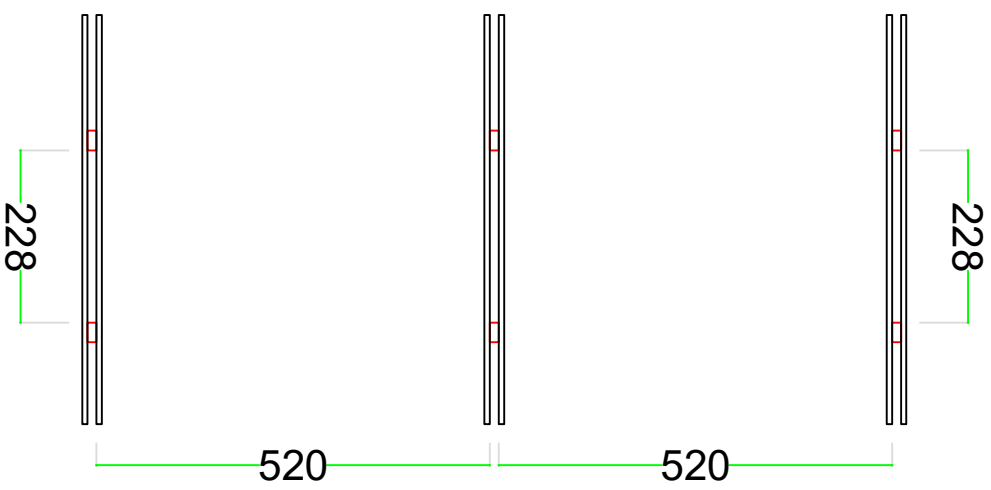

MOD. DINOSAURO 4 POSTI

SCALA 1:100