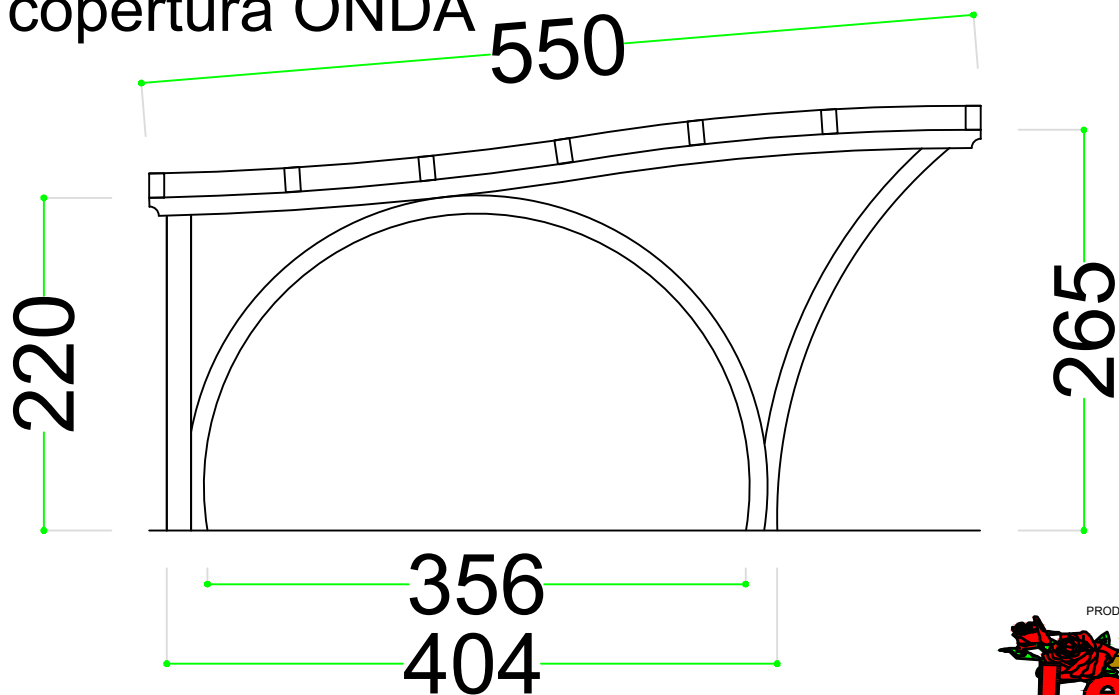

TETTOIA FALCO 2 POSTI AUTO copertura ONDA

SCALA 1:50