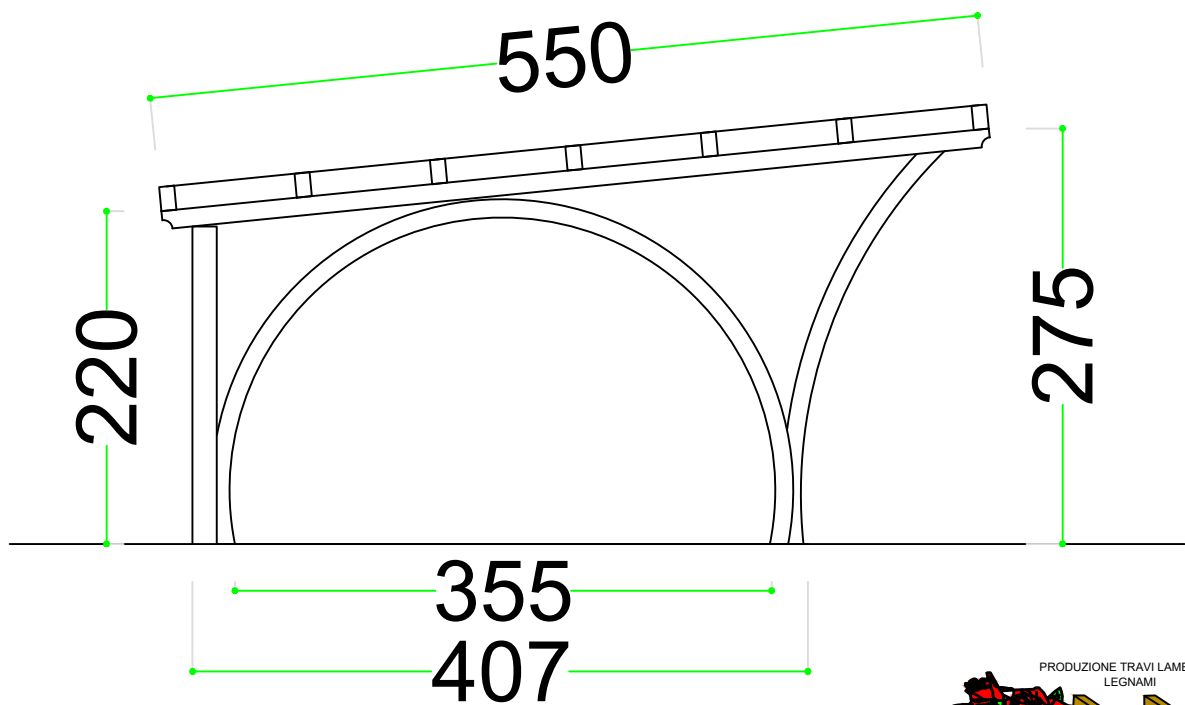

TETTOIA FALCO 1 POSTO AUTO copertura PIANA

SCALA 1:50