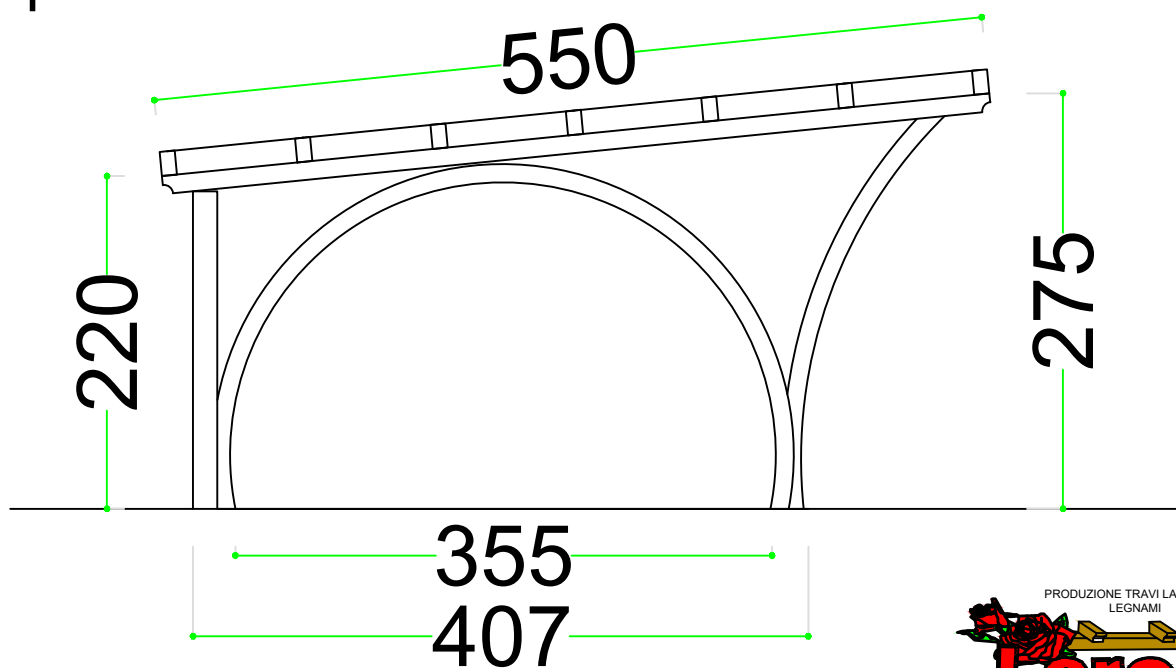

TETTOIA FALCO 2 POSTI AUTO copertura PIANA

SCALA 1:50