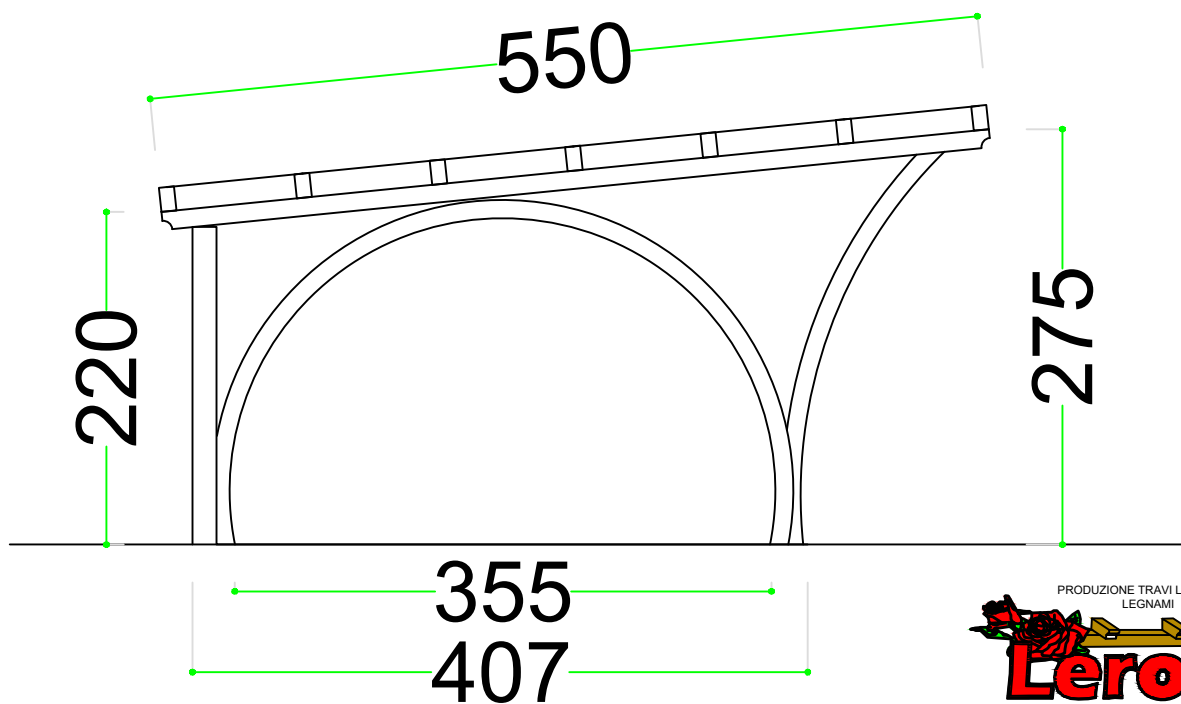

TETTOIA FALCO 2 POSTI AUTO con divisorio copertura PIANA

SCALA 1:50