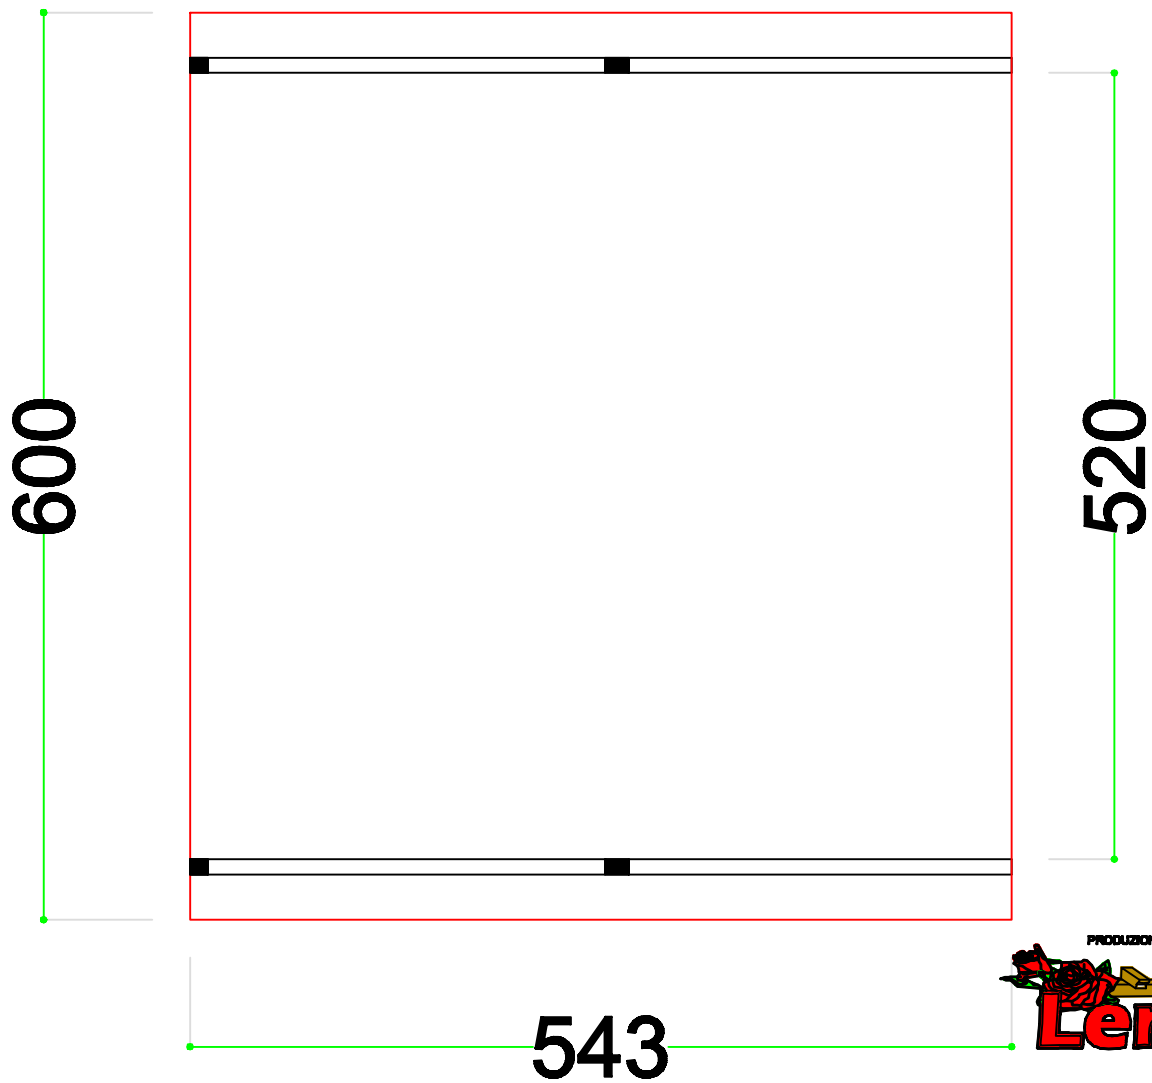

TETTOIA MODELLO Y

SCALA 1:50