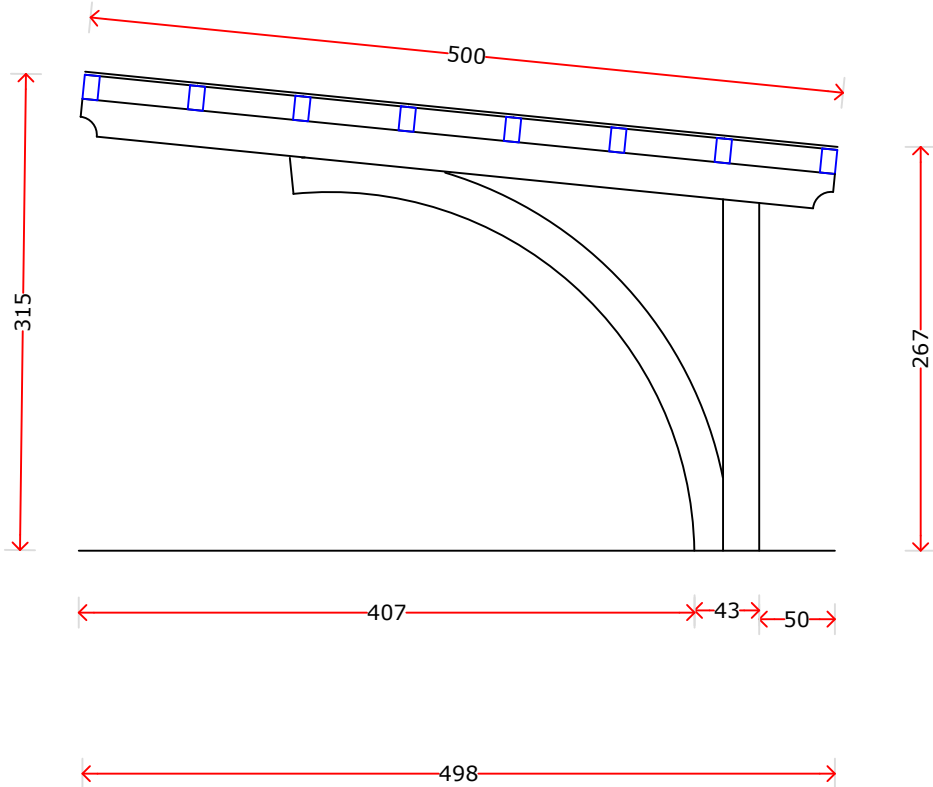

SCALA 1:50

PRODUZIONE TRAVI LAMELLARI
LEGNAMI
Lerose
SEGHERIA.LEROSE.EU
mail: info@lerose.eu
tel: 0962-432803